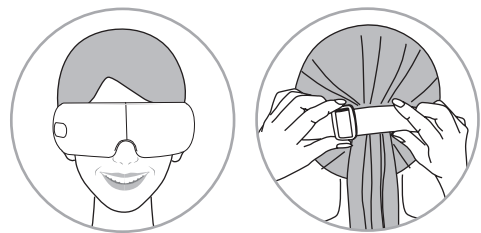

uVision Air 傲胜护眼乐 Air OS-1202 说明书

感谢您购买 OSIM uVision Air 傲胜护眼乐 Air。使用前请仔细阅读说明书，并特别注意安全事项，以便正确操作和使用本产品。说明书提供使用者安全及有效的操作方式，请在阅毕后妥为收藏，以便日后参考查询。

安全事项

- 此产品只能用于 8 岁以上的儿童。身心功能障碍者、缺乏产品知识或使用经验者得经过安全使用的监督或周全指导，并了解产品所涉及的危害才能使用。
- 7 岁以下儿童不宜使用此产品。
- 请确保产品使用额定或更低的电压，并符合产品规格需求。
- 产品在操作时会产生热度。对热不敏感的人，必须谨慎使用。
- 请避免在身体不适时使用产品。
- 切勿将产品摆放于阳光直射，过度潮湿或灰尘密集的环境。
- 请勿在室温超过摄氏 40 度之处使用产品。

- 请勿清洗产品或将本产品浸在水里。
- 请勿在有水的环境中使用产品。
- 请确保儿童及宠物与本产品保持距离。
- 取出电池时，产品必须与供电电源断开。
- 本产品包含只能由技术人员更换的电池。
- 在产品被报废前，请将产品中的电池取出。
- 请妥善的处理电池抛弃。
- 本产品包含不可自行更换的电池，请勿尝试拆卸或修理产品。请联系OSIM服务中心*以进行任何检查，维修和取出电池。

* 有关维修服务中心所在地点，请浏览 www.OSIM.com

⚠ 小心

- 限使用本产品内所附的 USB 缆线充电。
- 请勿在无人看管下充电。
- 请勿在充电的同时使用产品，或倚靠在产品上。
- 请维持产品充电环境在摄氏 0 至 40 度以内。
- 折叠和展开 uVision Air 时请注意手指。

配件名与操作

1. 「开/关」和程序选择
   - 按住 [⏻] 2 秒钟以打开/关闭产品。（启用后，程序将在“中”处）
   - 按 [⏻] 在 3 个自动程序之间循环。
2. 可调式弹性头带
3. 按摩垫
4. 微型 USB 接口
5. USB 电源线插头

uVision Air 充电

- 将 USB 缆线插头连接至电子设备，如笔记本电脑、USB 插墙电源适配器或移动电源。
- 将 USB 缆线插入位于 uVision Air 的微型 USB 插孔。
- uVision Air 在充电时不会被启动。
- 充电时间约 2-3 小时，提供长达 240 分钟的使用时间（所选程序将会影响使用时间）。

LED 充电显示灯

- 电池快没电时，LED 显示灯会闪烁白光。
- 电池充电时，LED 显示灯会闪烁白光。
- 电池充足后，LED 显示灯会持续发出白光。

穿戴 uVision Air

- 确保穿戴后的 uVision Air 完整地盖住眼部。
- 运用扣带调整伸缩性头带直到感觉舒适为止。为获得较好的按摩享受，建议您让 uVision Air 紧密贴合脸部。

产品保养及收纳

- 请勿在产品上堆放重物。
- 清洁前确保产品已关闭。
- 使用柔软干燥的无绒布进行日常清理。不要使用挥发性液体，如苯，稀释剂或汽油清理。

规格说明

产品名称	OSIM uVision Air 按摩器 (傲胜护眼乐 Air)
产品型号	OS-1202
USB 缆线输入	5伏特 1安培
尺寸	21 (长) x 7.5 (宽) x 4 (高) 厘米
净重	约300克
毛重	约770克

III 该设备为三类设备

uVision Air OS-1202 說明書

感谢您購買 uVision Air。使用前請詳細閱讀說明書，並特別注意安全事項，以便正確操作和使用本產品。說明書提供使用者安全及有效的操作方式，請在閱畢後妥為收藏，以便日後參考查詢。

安全事項

- 此產品只能用於 8 歲以上的兒童。身心功能障礙者、缺乏產品知識或使用經驗者得經過安全使用的監督或周全指導，並了解產品所涉及的危害才能使用。
- 7 歲以下兒童不宜使用此產品。
- 請確保產品使用額定或更低的電壓，並符合產品規格需求。
- 產品在操作時會產生熱度。對熱不敏感的人，必須謹慎使用。
- 請避免在身體不適時使用產品。
- 切勿將產品擺放於陽光直射，過度潮濕或灰塵密集的環境。
- 請勿在室溫超過攝氏40度之處使用產品。