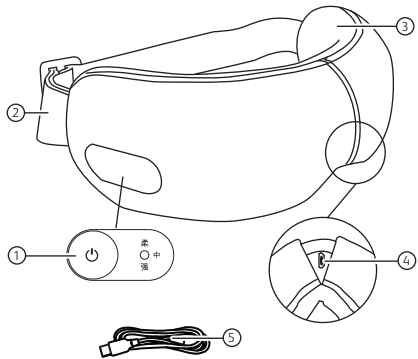

Specifications

Model	OSIM uVision Air
Model Number	OS-1202
USB Input	5 V 1A
Dimension	21 (L) X 7.5 (W) X 4 (H) cm
Net Weight	Approx. 300g
Gross Weight	Approx. 770g

Note

Note

uVision Air 傲胜护眼乐 Air OS-1202 说明书

⚠ 小心

- 限使用本产品内所附的 USB 缆线充电。
- 请勿在无人看管下充电。
- 请勿在充电的同时使用产品，或倚靠在产品上。
- 请维持产品充电环境在摄氏 0 至 40 度以内。
- 折叠和展开 uVision Air 时请注意手指。

配件名与操作

- 「开/关」和程序选择
 - 按住 [⏻] 2 秒钟以打开/关闭产品。（启用后，程序将在“中”处）
 - 按 [⏻] 在 3 个自动程序之间循环。
- 可调式弹性头带
- 按摩垫
- 微型 USB 接口
- USB 电源线插头