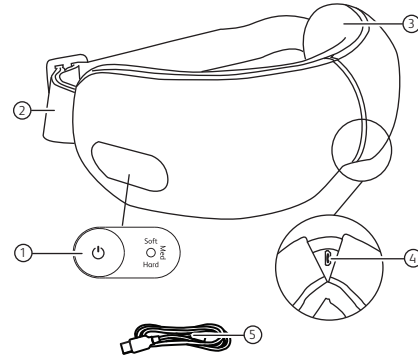

穿戴 uVision Air

- 确保穿戴后的 uVision Air 完整地盖住眼部。
- 运用扣带调整伸缩性头带直到感觉舒适为止。为获得较好的按摩享受，建议您让 uVision Air 紧密贴合脸部。

产品保养及收纳

- 请勿在产品上堆放重物。
- 清洁前确保产品已关闭。
- 使用柔软干燥的无绒布进行日常清理。不要使用挥发性液体，如苯，稀释剂或汽油清理。

规格说明

产品名称	OSIM uVision Air 按摩器 (傲胜护眼乐 Air)
产品型号	OS-1202
USB 缆线输入	5伏特 1安培
尺寸	21 (长) x 7.5 (宽) x 4 (高) 厘米
净重	约300克
毛重	约770克

III 该设备为三类设备

uVision Air OS-1202 說明書

感谢您購買 uVision Air。使用前請詳細閱讀說明書，並特別注意安全事項，以便正確操作和使用本產品。說明書提供使用者安全及有效的操作方式，請在閱畢後妥為收藏，以便日後參考查詢。

安全事項

- 此產品只能用於 8 歲以上的兒童。身心功能障礙者、缺乏產品知識或使用經驗者得經過安全使用的監督或周全指導，並了解產品所涉及的危害才能使用。
- 7 歲以下兒童不宜使用此產品。
- 請確保產品使用額定或更低的電壓，並符合產品規格需求。
- 產品在操作時會產生熱度。對熱不敏感的人，必須謹慎使用。
- 請避免在身體不適時使用產品。
- 切勿將產品擺放於陽光直射，過度潮濕或灰塵密集的環境。
- 請勿在室溫超過攝氏40度之處使用產品。

⚠ 小心

- 限使用本產品內所附的 USB 纜線充電。
- 請勿在無人看管下充電。
- 請勿在充電的同時使用產品，或倚靠在產品上。
- 請維持產品充電環境在攝氏 0 至 40 度以內。
- 折疊和展開 uVision Air 時請注意手指。

配件名與操作

- 「開/關」和程式選擇
 - 按住 [⏻] 2 秒鐘以打開/關閉產品。（啟用後，程式將在“中”處）
 - 按 [⏻] 在 3 個自動程式之間循環。
- 可調式彈性頭帶
- 按摩墊
- 微型 USB 接口
- USB 電源線插頭