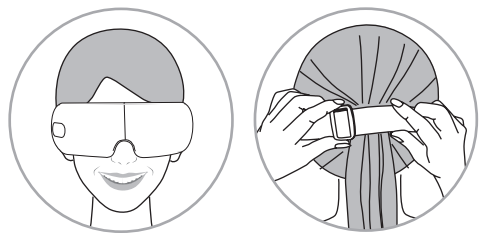

uVision Air 傲胜护眼乐 Air OS-1202 说明书

感谢您购买 OSIM uVision Air 傲胜护眼乐 Air。使用前请仔细阅读说明书，并特别注意安全事项，以便正确操作和使用本产品。说明书提供使用者安全及有效的操作方式，请在阅毕后妥为收藏，以便日后参考查询。

安全事项

- 此产品只能用于 8 岁以上的儿童。身心功能障碍者、缺乏产品知识或使用经验者得经过安全使用的监督或周全指导，并了解产品所涉及的危害才能使用。
- 7 岁以下儿童不宜使用此产品。
- 请确保产品使用额定或更低的电压，并符合产品规格需求。
- 产品在操作时会产生热度。对热不敏感的人，必须谨慎使用。
- 请避免在身体不适时使用产品。
- 切勿将产品摆放于阳光直射，过度潮湿或灰尘密集的环境。
- 请勿在室温超过摄氏 40 度之处使用产品。

- 请勿清洗产品或将本产品浸在水里。
- 请勿在有水的环境中使用产品。
- 请确保儿童及宠物与本产品保持距离。
- 取出电池时，产品必须与供电电源断开。
- 本产品包含只能由技术人员更换的电池。
- 在产品被报废前，请将产品中的电池取出。
- 请妥善的处理电池抛弃。
- 本产品包含不可自行更换的电池，请勿尝试拆卸或修理产品。请联系OSIM服务中心*以进行任何检查，维修和取出电池。

* 有关维修服务中心所在地点，请浏览 www.OSIM.com

⚠ 小心

- 限使用本产品内所附的 USB 缆线充电。
- 请勿在无人看管下充电。
- 请勿在充电的同时使用产品，或倚靠在产品上。
- 请维持产品充电环境在摄氏 0 至 40 度以内。
- 折叠和展开 uVision Air 时请注意手指。

配件名与操作

1. 「开/关」和程序选择
   - 按住 [⏻] 2 秒钟以打开/关闭产品。（启用后，程序将在“中”处）
   - 按 [⏻] 在 3 个自动程序之间循环。
2. 可调式弹性头带
3. 按摩垫
4. 微型 USB 接口
5. USB 电源线插头

uVision Air 充电

- 将 USB 缆线插头连接至电子设备，如笔记本电脑、USB 插墙电源适配器或移动电源。
- 将 USB 缆线插入位于 uVision Air 的微型 USB 插孔。
- uVision Air 在充电时不会被启动。
- 充电时间约 2-3 小时，提供长达 240 分钟的使用时间（所选程序将会影响使用时间）。

LED 充电显示灯

- 电池快没电时，LED 显示灯会闪烁白光。
- 电池充电时，LED 显示灯会闪烁白光。
- 电池充足后，LED 显示灯会持续发出白光。

穿戴 uVision Air

- 确保穿戴后的 uVision Air 完整地盖住眼部。
- 运用扣带调整伸缩性头带直到感觉舒适为止。为获得较好的按摩享受，建议您让 uVision Air 紧密贴合脸部。

产品保养及收纳

- 请勿在产品上堆放重物。
- 清洁前确保产品已关闭。
- 使用柔软干燥的无绒布进行日常清理。不要使用挥发性液体，如苯，稀释剂或汽油清理。

规格说明

产品名称	OSIM uVision Air 按摩器 (傲胜护眼乐 Air)
产品型号	OS-1202
USB 缆线输入	5伏特 1安培
尺寸	21 (长) x 7.5 (宽) x 4 (高) 厘米
净重	约300克
毛重	约770克

III 该设备为三类设备

uVision Air OS-1202 說明書

感谢您購買 uVision Air。使用前請詳細閱讀說明書，並特別注意安全事項，以便正確操作和使用本產品。說明書提供使用者安全及有效的操作方式，請在閱畢後妥為收藏，以便日後參考查詢。

安全事項

- 此產品只能用於 8 歲以上的兒童。身心功能障礙者、缺乏產品知識或使用經驗者得經過安全使用的監督或周全指導，並了解產品所涉及的危害才能使用。
- 7 歲以下兒童不宜使用此產品。
- 請確保產品使用額定或更低的電壓，並符合產品規格需求。
- 產品在操作時會產生熱度。對熱不敏感的人，必須謹慎使用。
- 請避免在身體不適時使用產品。
- 切勿將產品擺放於陽光直射，過度潮濕或灰塵密集的環境。
- 請勿在室溫超過攝氏40度之處使用產品。